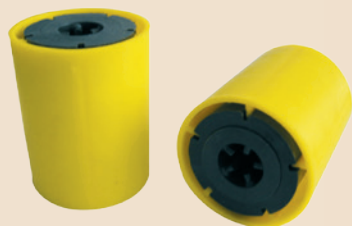

Winkelschleifer L 1000

- 1.010 W
- 10.000 U/min
- max. Trennscheiben-Ø 125 mm
- Gewicht 2,2 kg
- Artikelnummer 10100226

Aktionspreis
€ 59,-

Bohrhammer FHE 2-22

- 710 W
- Schlagstärke 2,1 J
- SDS-plus
- Rechts-/Linkslauf
- inkl. Bohrtiefenschlag, Handgriff, und Transportkoffer
- Gewicht 2,3 kg
- Artikelnummer 10040022

Aktionspreis
€ 129,-

Holzsackkarre

- robuste Holzkronstruktur
- Holme und Schaufel mit Gummibelag
- Tragkraft 400 kg
- Luftbereifung 260 mm
- Griffbreite 400 mm
- Artikelnummer 10370140

Einführungspreis
€ 299,-

wieder erhältlich

Doppelpack
€ 569,-

Superschwerlast Stapelzylinder

- Tragkraft 11,5 t
- Höhe 100 mm
- Ø 80 mm
- Artikelnummer 10521008

Aktionspreis
€ 2,59

MENGENRABATTE

Stapelzylinder bei Abnahme von:

50 Stück:	15%
100 Stück:	20%
250 Stück:	30%