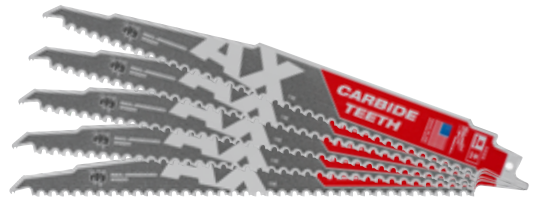

ZUBEHÖR

AX
CARBIDE TEETH

SÄBELSÄGEBLÄTTER AX CARBIDE 230 MM

Art.-Nr. 48475526

INHALT:

- 5 x THE AX CARBIDE HM-bestückte Säbelsägeblätter 230 mm / 5 TPI
- Ideal für schnelle Schnitte in Holz mit Nägeln

95,08 € inkl. MwSt.* // 79,90 € exkl. MwSt.*